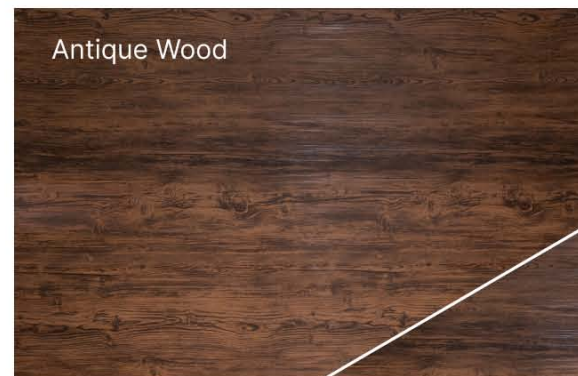

ОДНОСТОРОННЕЕ ПОКРЫТИЕ

PRINT ELITE

БЕЗ ПРИСТАВКИ

Классический односторонний Print с серой обратной стороной (без технологии TwinColor)

С ПРИСТАВКОЙ TWINCOLOR

Технология, благодаря которой изделие привлекательно со всех сторон, т.к. обратная сторона материала окрашена тон лицевой.

ДВУСТОРОННЕЕ ПОКРЫТИЕ

PRINT-DOUBLE ELITE

БЕЗ ПРИСТАВКИ

Классический двусторонний Print, поверхность текстурированная с обеих сторон.

ОДНОСТОРОННЕЕ ПОКРЫТИЕ

С ПРИСТАВКОЙ FRESH

Индикатор обновленного цвета с серой обратной стороной (без технологии TwinColor).

С ПРИСТАВКОЙ TWINCOLOR

Технология, благодаря которой изделие привлекательно со всех сторон, т.к. обратная сторона материала окрашена тон лицевой.

PRINT PREMIUM

С ПРИСТАВКОЙ FRESH TWINCOLOR

Индикатор обновленного цвета с технологией TwinColor, т.е. обратная сторона материала окрашена в тон лицевой.

ДВУСТОРОННЕЕ ПОКРЫТИЕ

PRINT-DOUBLE PREMIUM

БЕЗ ПРИСТАВКИ

Классический двусторонний Print, поверхность текстурированная с обеих сторон.

С ПРИСТАВКОЙ LITE FRESH

- Fresh - индикатор обновленного цвета
- Lite - индикатор различий текстуры сторон (поверхность лицевой стороны текстурированная, обратная сторона - гладкая).