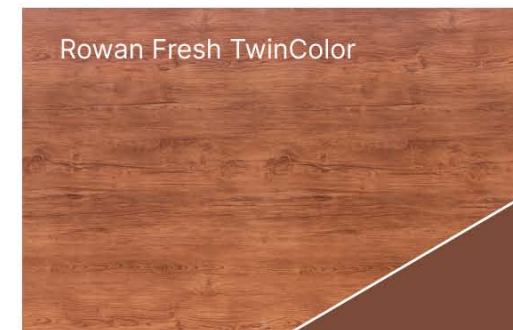

ОДНОСТОРОННЕЕ ПОКРЫТИЕ

PRINT ELITE

БЕЗ ПРИСТАВКИ

Классический односторонний Print с серой обратной стороной (без технологии TwinColor)

С ПРИСТАВКОЙ TWINCOLOR

Технология, благодаря которой изделие привлекательно со всех сторон, т.к. обратная сторона материала окрашена тон лицевой.

ДВУСТОРОННЕЕ ПОКРЫТИЕ

PRINT-DOUBLE ELITE

БЕЗ ПРИСТАВКИ

Классический двусторонний Print, поверхность текстурированная с обеих сторон.

ОДНОСТОРОННЕЕ ПОКРЫТИЕ

С ПРИСТАВКОЙ FRESH

Индикатор обновленного цвета с серой обратной стороной (без технологии TwinColor).

ДВУСТОРОННЕЕ ПОКРЫТИЕ

PRINT-DOUBLE PREMIUM

БЕЗ ПРИСТАВКИ

Классический двусторонний Print, поверхность текстурированная с обеих сторон.

С ПРИСТАВКОЙ LITE FRESH

- Fresh - индикатор обновленного цвета
- Lite - индикатор различий текстуры сторон (поверхность лицевой стороны текстурированная, обратная сторона - гладкая).