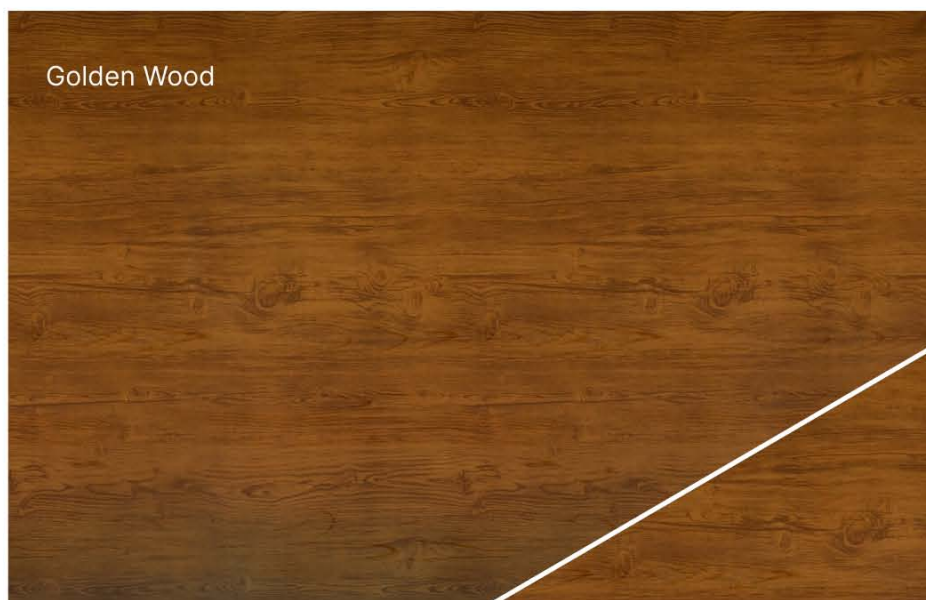

ОДНОСТОРОННЕЕ ПОКРЫТИЕ

PRINT ELITE

БЕЗ ПРИСТАВКИ

Классический односторонний Print с серой обратной стороной (без технологии TwinColor)

С ПРИСТАВКОЙ TWINCOLOR

Технология, благодаря которой изделие привлекательно со всех сторон, т.к. обратная сторона материала окрашена тон лицевой.

ДВУСТОРОННЕЕ ПОКРЫТИЕ

PRINT-DOUBLE ELITE

БЕЗ ПРИСТАВКИ

Классический двусторонний Print, поверхность текстурированная с обеих сторон.

ОДНОСТОРОННЕЕ ПОКРЫТИЕ

С ПРИСТАВКОЙ FRESH

Индикатор обновленного цвета с серой обратной стороной (без технологии TwinColor).

ДВУСТОРОННЕЕ ПОКРЫТИЕ

PRINT-DOUBLE PREMIUM

БЕЗ ПРИСТАВКИ

Классический двусторонний Print, поверхность текстурированная с обеих сторон.

С ПРИСТАВКОЙ LITE FRESH

- Fresh - индикатор обновленного цвета
- Lite - индикатор различий текстуры сторон (поверхность лицевой стороны текстурированная, обратная сторона - гладкая).