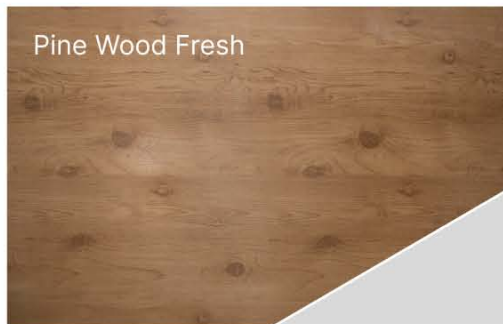

ОДНОСТОРОННЕЕ ПОКРЫТИЕ

PRINT ELITE

БЕЗ ПРИСТАВКИ

Классический односторонний Print с серой обратной стороной (без технологии TwinColor)

С ПРИСТАВКОЙ TWINCOLOR

Технология, благодаря которой изделие привлекательно со всех сторон, т.к. обратная сторона материала окрашена тон лицевой.

ДВУСТОРОННЕЕ ПОКРЫТИЕ

PRINT-DOUBLE ELITE

БЕЗ ПРИСТАВКИ

Классический двусторонний Print, поверхность текстурированная с обеих сторон.

ОДНОСТОРОННЕЕ ПОКРЫТИЕ

С ПРИСТАВКОЙ FRESH

Индикатор обновленного цвета с серой обратной стороной (без технологии TwinColor).

ДВУСТОРОННЕЕ ПОКРЫТИЕ

PRINT-DOUBLE PREMIUM

БЕЗ ПРИСТАВКИ

Классический двусторонний Print, поверхность текстурированная с обеих сторон.

С ПРИСТАВКОЙ LITE FRESH

- Fresh - индикатор обновленного цвета
- Lite - индикатор различий текстуры сторон (поверхность лицевой стороны текстурированная, обратная сторона - гладкая).