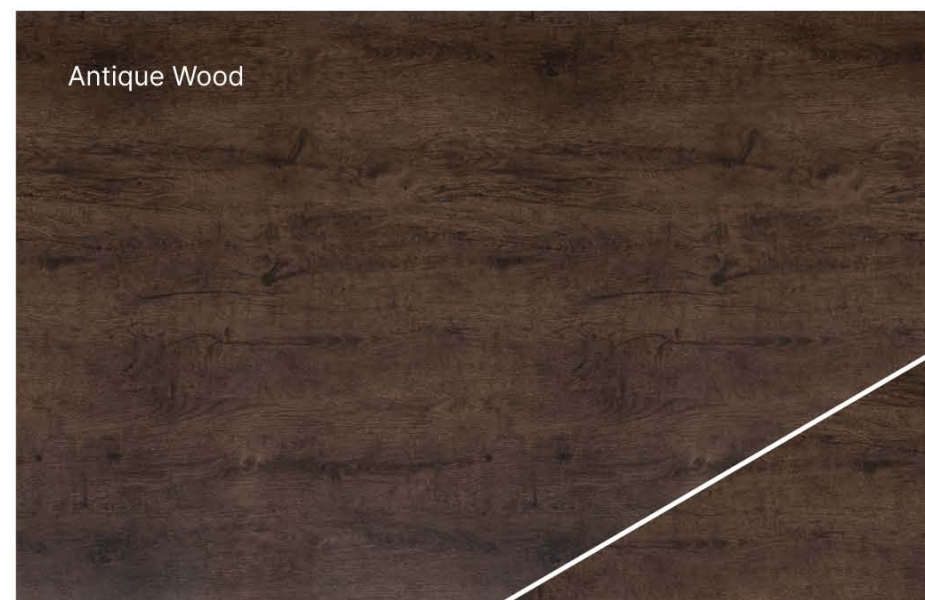

ОДНОСТОРОННЕЕ ПОКРЫТИЕ

PRINT ELITE

БЕЗ ПРИСТАВКИ

Классический односторонний Print с серой обратной стороной (без технологии TwinColor)

С ПРИСТАВКОЙ TWINCOLOR

Технология, благодаря которой изделие привлекательно со всех сторон, т.к. обратная сторона материала окрашена тон лицевой.

ДВУСТОРОННЕЕ ПОКРЫТИЕ

PRINT-DOUBLE ELITE

БЕЗ ПРИСТАВКИ

Классический двусторонний Print, поверхность текстурированная с обеих сторон.

ОДНОСТОРОННЕЕ ПОКРЫТИЕ

С ПРИСТАВКОЙ FRESH

Индикатор обновленного цвета с серой обратной стороной (без технологии TwinColor).

ДВУСТОРОННЕЕ ПОКРЫТИЕ

PRINT-DOUBLE PREMIUM

БЕЗ ПРИСТАВКИ

Классический двусторонний Print, поверхность текстурированная с обеих сторон.

С ПРИСТАВКОЙ LITE FRESH

- Fresh - индикатор обновленного цвета
- Lite - индикатор различий текстуры сторон (поверхность лицевой стороны текстурированная, обратная сторона - гладкая).