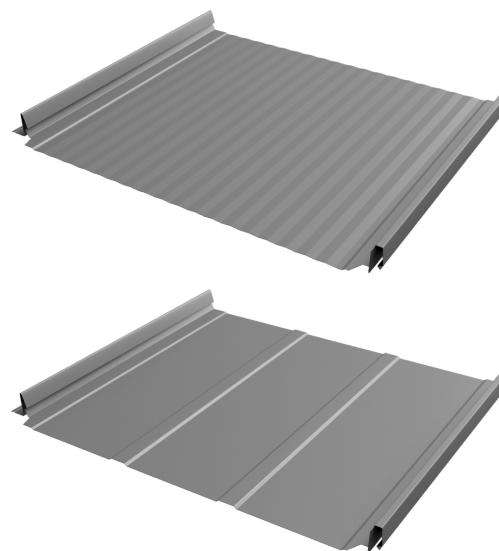

GRAND LINE

НОВИНКА

КЛИКФАЛЬЦ PRO

КЛИКФАЛЬЦ PRO

ТРИ ВАРИАНТА ИСПОЛНЕНИЯ

КЛИКФАЛЬЦ PRO

КЛИКФАЛЬЦ
PRO GOFR

КЛИКФАЛЬЦ
PRO LINE

ОСНОВНЫЕ ПРЕИМУЩЕСТВА

КЛИКФАЛЬЦ PRO

БОЛЕЕ РОВНАЯ ПОВЕРХНОСТЬ

- два варианта накатки, устраняющие волнистость

ГЕРМЕТИЧНОСТЬ

скрытое крепление; высота замка 33 мм

ОСНОВНЫЕ ПРЕИМУЩЕСТВА

КЛИКФАЛЬЦ PRO

ЛЕГКОСТЬ МОНТАЖА

- вырез под загиб картин вдоль карнизной линии
- заглушка замка вырублена заводским методом

до загиба

после загиба

Заказывайте
образцы продукции
у наших менеджеров

Удачных продаж!