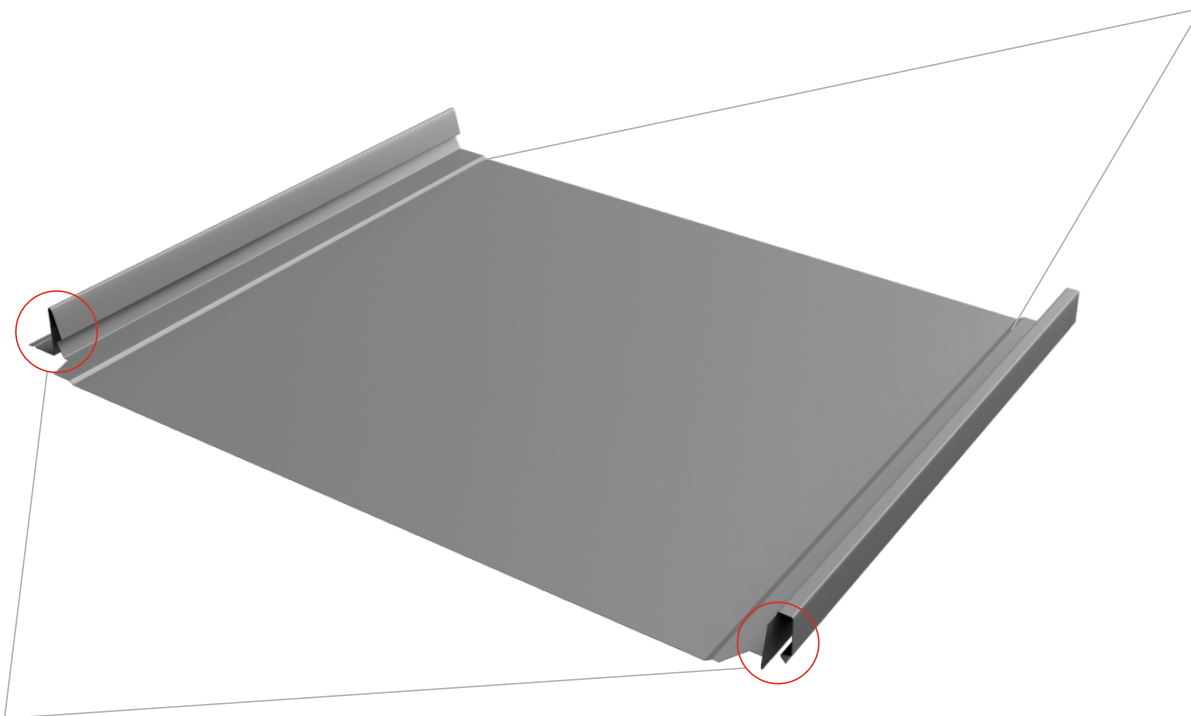

ОСНОВНЫЕ ПРЕИМУЩЕСТВА

КЛИКФАЛЬЦ PRO

БОЛЕЕ РОВНАЯ ПОВЕРХНОСТЬ

- два варианта накатки, устраняющие волнистость

ГЕРМЕТИЧНОСТЬ

скрытое крепление; высота замка 33 мм

ОСНОВНЫЕ ПРЕИМУЩЕСТВА

КЛИКФАЛЬЦ PRO

ЛЕГКОСТЬ МОНТАЖА

- вырез под загиб картин вдоль карнизной линии
- заглушка замка вырублена заводским методом

до загиба

после загиба

Заказывайте
образцы продукции
у наших менеджеров

Удачных продаж!