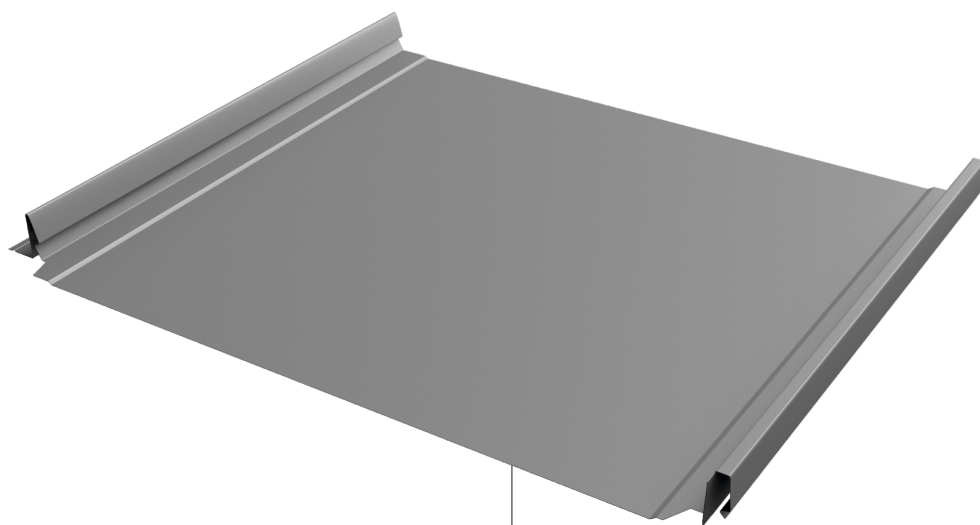

GRAND LINE

НОВИНКА

КЛИКФАЛЬЦ PRO

КЛИКФАЛЬЦ PRO

ТРИ ВАРИАНТА ИСПОЛНЕНИЯ

КЛИКФАЛЬЦ PRO

КЛИКФАЛЬЦ
PRO GOFR

КЛИКФАЛЬЦ
PRO LINE

ОСНОВНЫЕ ПРЕИМУЩЕСТВА

КЛИКФАЛЬЦ PRO

БОЛЕЕ РОВНАЯ ПОВЕРХНОСТЬ

- два варианта накатки, устраняющие волнистость

ГЕРМЕТИЧНОСТЬ

скрытое крепление; высота замка 33 мм

ОСНОВНЫЕ ПРЕИМУЩЕСТВА

КЛИКФАЛЬЦ PRO

ЛЕГКОСТЬ МОНТАЖА

- вырез под загиб картин вдоль карнизной линии
- заглушка замка вырублена заводским методом

до загиба

после загиба

Заказывайте
образцы продукции
у наших менеджеров

Удачных продаж!