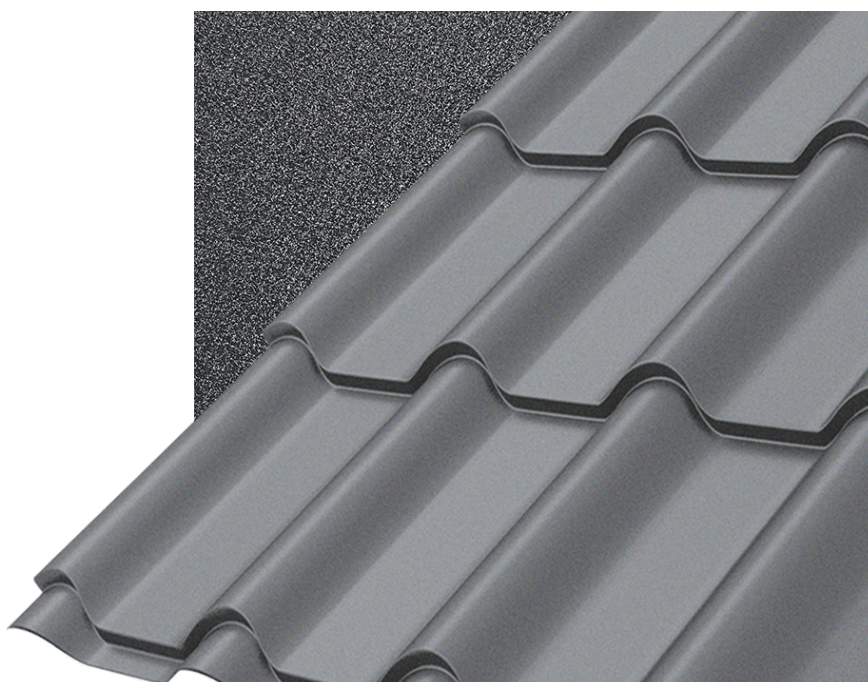

SATIN MATT

Текстурированный матовый полиэстер

SATIN MATT

Текстурированный матовый полиэстер.

25 лет – гарантия на сквозную коррозию

10 лет – гарантия на внешний вид

Технические характеристики

Толщина	0,5 мм
Защитный цинковый слой	180 г/м ²
Производитель	Россия
Толщина полимерного слоя	35 мкм

RAL 7024

мокрый асфальт

RAL 8004

терракота

RAL 8017

шоколад

RR32 (RAL 8019)

темно-коричневый