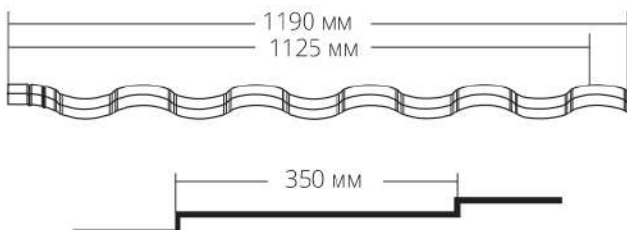

МЕТАЛЛОЧЕРЕПИЦА

Надежная кровля

CLASSIC (КЛАССИКА)

Самый распространенный профиль металлочерепицы, органично сочетающийся с любым архитектурным стилем дома.

Параметры

Общая ширина, мм	1183
Полезная ширина, мм	1100
Высота волны, мм	23,5
Минимальная длина, м	0,5
Максимальная длина, м	6,5

в цвете RAL 7024

Ступенька
20 мм

KREDO® (КРЕДО)

Широкие волны и крупный рисунок профиля придадут индивидуальность вашему дому и существенно повышают прочность кровли.

Параметры

Общая ширина, мм	1190
Полезная ширина, мм	1125
Высота волны, мм	28,5
Минимальная длина, м	0,5
Максимальная длина, м	6,5

в цвете RAL 8017

Ступенька
20 мм

KVINTA® PLUS (КВИНТА ПЛЮС)

Выразительность профилю придают оригинальный рисунок и увеличенная ступенька.
Экономичность за счет большей ширины листа.

Параметры

Общая ширина, мм	1210
Полезная ширина, мм	1150
Высота волны, мм	20
Минимальная длина, м	0,5
Максимальная длина, м	6,5

Новинка

KVINTA® PLUS 3D (КВИНТА ПЛЮС 3Д)

3D рез, повторяющий геометрию волны.

KAMEA® (КАМЕЯ)

Максимально схожа с натуральной черепицей.

Параметры

Общая ширина, мм	1180
Полезная ширина, мм	1085
Высота волны, мм	30
Минимальная длина, м	0,5
Максимальная длина, м	6,5