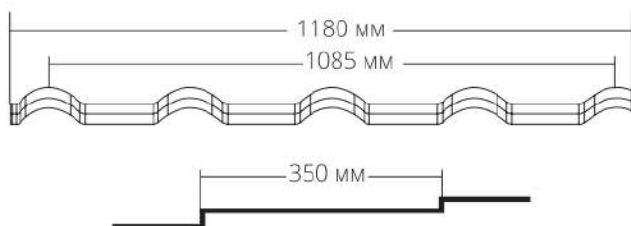

в цвете RAL 8017

Ступенька
20 мм

KVINTA® PLUS (КВИНТА ПЛЮС)

Выразительность профилю придают оригинальный рисунок и увеличенная ступенька.
Экономичность за счет большей ширины листа.

Параметры

Общая ширина, мм	1210
Полезная ширина, мм	1150
Высота волны, мм	20
Минимальная длина, м	0,5
Максимальная длина, м	6,5

Новинка

KVINTA® PLUS 3D (КВИНТА ПЛЮС 3Д)

3D рез, повторяющий геометрию волны.

KAMEA® (КАМЕЯ)

Максимально схожа с натуральной черепицей.

Параметры

Общая ширина, мм	1180
Полезная ширина, мм	1085
Высота волны, мм	30
Минимальная длина, м	0,5
Максимальная длина, м	6,5

QUADRO PROFI (КВАДРО ПРОФИ)

Жесткий и надежный вид профиля подчеркивает строгую геометрию архитектуры дома.

Параметры*

Общая ширина, мм	1159/1170
Полезная ширина, мм	1080/1117
Высота волны, мм	25/21
Минимальная длина, м	0,45/0,5
Максимальная длина, м	8,0/6,5

* в Краснодаре (пгт. Ильский) / Калужской области (п. Верховье)

в цвете RAL 7016

Ступенька
20 мм

KVINTA® UNO (КВИНТА УНО)

Модульная версия популярного профиля Kvinta® Plus.

Параметры

Общая ширина, мм	1210
Полезная ширина, мм	1150
Высота волны, мм	20
Минимальная длина, мм	720