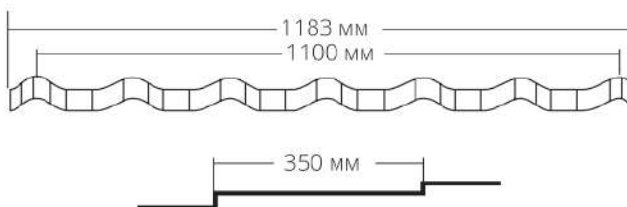

МЕТАЛЛОЧЕРЕПИЦА

Надежная кровля

CLASSIC (КЛАССИКА)

Самый распространенный профиль металлочерепицы, органично сочетающийся с любым архитектурным стилем дома.

Параметры

Общая ширина, мм	1183
Полезная ширина, мм	1100
Высота волны, мм	23,5
Минимальная длина, м	0,5
Максимальная длина, м	6,5

в цвете RAL 7024

Ступенька
20 мм

KREDO® (КРЕДО)

Широкие волны и крупный рисунок профиля придадут индивидуальность вашему дому и существенно повышают прочность кровли.

Параметры

Общая ширина, мм	1190
Полезная ширина, мм	1125
Высота волны, мм	28,5
Минимальная длина, м	0,5
Максимальная длина, м	6,5

в цвете RAL 8017

Ступенька
20 мм

KVINTA® PLUS (КВИНТА ПЛЮС)

Выразительность профилю придают оригинальный рисунок и увеличенная ступенька.
Экономичность за счет большей ширины листа.

Параметры

Общая ширина, мм	1210
Полезная ширина, мм	1150
Высота волны, мм	20
Минимальная длина, м	0,5
Максимальная длина, м	6,5

Новинка

KVINTA® PLUS 3D (КВИНТА ПЛЮС 3Д)

3D рез, повторяющий геометрию волны.

KAMEA® (КАМЕЯ)

Максимально схожа с натуральной черепицей.

Параметры

Общая ширина, мм	1180
Полезная ширина, мм	1085
Высота волны, мм	30
Минимальная длина, м	0,5
Максимальная длина, м	6,5