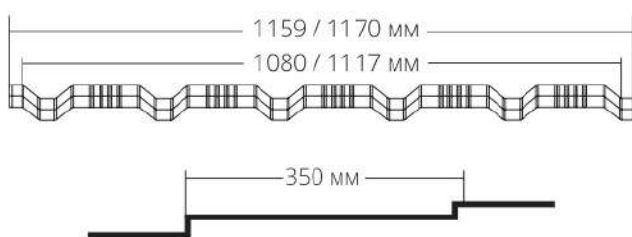

в цвете RAL 8017

Ступенька
20 мм

KVINTA® PLUS (КВИНТА ПЛЮС)

Выразительность профилю придают оригинальный рисунок и увеличенная ступенька.
Экономичность за счет большей ширины листа.

Параметры

Общая ширина, мм	1210
Полезная ширина, мм	1150
Высота волны, мм	20
Минимальная длина, м	0,5
Максимальная длина, м	6,5

Новинка

KVINTA® PLUS 3D (КВИНТА ПЛЮС 3Д)

3D рез, повторяющий геометрию волны.

KAMEA® (КАМЕЯ)

Максимально схожа с натуральной черепицей.

Параметры

Общая ширина, мм	1180
Полезная ширина, мм	1085
Высота волны, мм	30
Минимальная длина, м	0,5
Максимальная длина, м	6,5

QUADRO PROFI (КВАДРО ПРОФИ)

Жесткий и надежный вид профиля подчеркивает строгую геометрию архитектуры дома.

Параметры*

Общая ширина, мм	1159/1170
Полезная ширина, мм	1080/1117
Высота волны, мм	25/21
Минимальная длина, м	0,45/0,5
Максимальная длина, м	8,0/6,5

* в Краснодаре (пгт. Ильский) / Калужской области (п. Верховье)

в цвете RAL 7016

Ступенька
20 мм

KVINTA® UNO (КВИНТА УНО)

Модульная версия популярного профиля Kvinta® Plus.

Параметры

Общая ширина, мм	1210
Полезная ширина, мм	1150
Высота волны, мм	20
Минимальная длина, мм	720