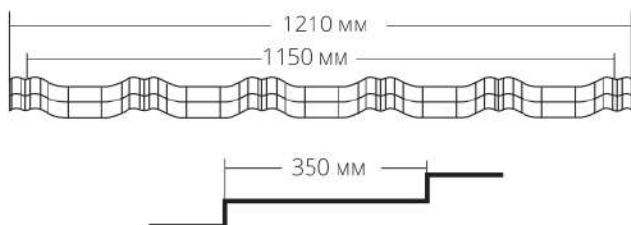

в цвете RAL 7024

Ступенька
20 мм

KREDO® (КРЕДО)

Широкие волны и крупный рисунок профиля придадут индивидуальность вашему дому и существенно повышают прочность кровли.

Параметры

Общая ширина, мм	1190
Полезная ширина, мм	1125
Высота волны, мм	28,5
Минимальная длина, м	0,5
Максимальная длина, м	6,5

в цвете RAL 8017

Ступенька
20 мм

KVINTA® PLUS (КВИНТА ПЛЮС)

Выразительность профилю придают оригинальный рисунок и увеличенная ступенька.
Экономичность за счет большей ширины листа.

Параметры

Общая ширина, мм	1210
Полезная ширина, мм	1150
Высота волны, мм	20
Минимальная длина, м	0,5
Максимальная длина, м	6,5

Новинка

KVINTA® PLUS 3D (КВИНТА ПЛЮС 3Д)

3D рез, повторяющий геометрию волны.

KAMEA® (КАМЕЯ)

Максимально схожа с натуральной черепицей.

Параметры

Общая ширина, мм	1180
Полезная ширина, мм	1085
Высота волны, мм	30
Минимальная длина, м	0,5
Максимальная длина, м	6,5

QUADRO PROFI (КВАДРО ПРОФИ)

Жесткий и надежный вид профиля подчеркивает строгую геометрию архитектуры дома.

Параметры*

Общая ширина, мм	1159/1170
Полезная ширина, мм	1080/1117
Высота волны, мм	25/21
Минимальная длина, м	0,45/0,5
Максимальная длина, м	8,0/6,5