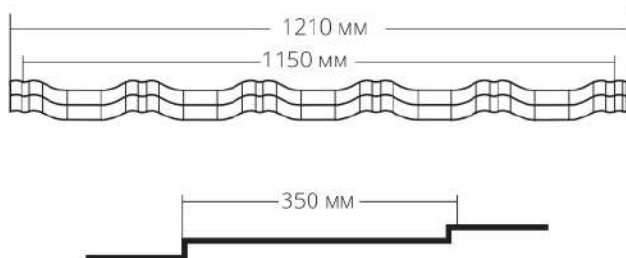

в цвете RAL 8017

Ступенька
20 мм

KVINTA® PLUS (КВИНТА ПЛЮС)

Выразительность профилю придают оригинальный рисунок и увеличенная ступенька.
Экономичность за счет большей ширины листа.

Параметры

Общая ширина, мм	1210
Полезная ширина, мм	1150
Высота волны, мм	20
Минимальная длина, м	0,5
Максимальная длина, м	6,5

Новинка

KVINTA® PLUS 3D (КВИНТА ПЛЮС 3Д)

3D рез, повторяющий геометрию волны.

KAMEA® (КАМЕЯ)

Максимально схожа с натуральной черепицей.

Параметры

Общая ширина, мм	1180
Полезная ширина, мм	1085
Высота волны, мм	30
Минимальная длина, м	0,5
Максимальная длина, м	6,5

QUADRO PROFI (КВАДРО ПРОФИ)

Жесткий и надежный вид профиля подчеркивает строгую геометрию архитектуры дома.

Параметры*

Общая ширина, мм	1159/1170
Полезная ширина, мм	1080/1117
Высота волны, мм	25/21
Минимальная длина, м	0,45/0,5
Максимальная длина, м	8,0/6,5

* в Краснодаре (пгт. Ильский) / Калужской области (п. Верховье)

в цвете RAL 7016

Ступенька
20 мм

KVINTA® UNO (КВИНТА УНО)

Модульная версия популярного профиля Kvinta® Plus.

Параметры

Общая ширина, мм	1210
Полезная ширина, мм	1150
Высота волны, мм	20
Минимальная длина, мм	720