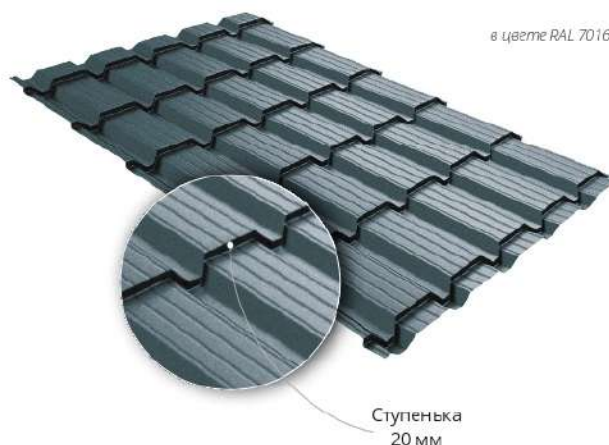

в цвете RAL 7016

Ступенька
20 мм

KVINTA® UNO (КВИНТА УНО)

Модульная версия популярного профиля Kvinta® Plus.