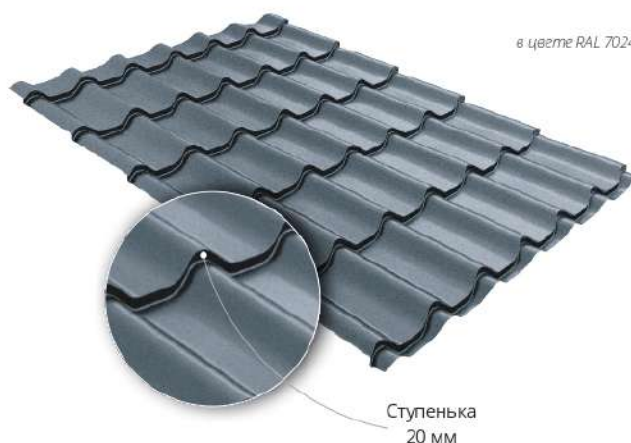

МЕТАЛЛОЧЕРЕПИЦА

Надежная кровля

CLASSIC (КЛАССИКА)

Самый распространенный профиль металлочерепицы, органично сочетающийся с любым архитектурным стилем дома.

Параметры

Общая ширина, мм	1183
Полезная ширина, мм	1100
Высота волны, мм	23,5
Минимальная длина, м	0,5
Максимальная длина, м	6,5

в цвете RAL 7024

Ступенька
20 мм

KREDO® (КРЕДО)

Широкие волны и крупный рисунок профиля придадут индивидуальность вашему дому и существенно повышают прочность кровли.

Параметры

Общая ширина, мм	1190
Полезная ширина, мм	1125
Высота волны, мм	28,5
Минимальная длина, м	0,5
Максимальная длина, м	6,5

в цвете RAL 8017

Ступенька
20 мм

KVINTA® PLUS (КВИНТА ПЛЮС)

Выразительность профилю придают оригинальный рисунок и увеличенная ступенька.
Экономичность за счет большей ширины листа.

Параметры

Общая ширина, мм	1210
Полезная ширина, мм	1150
Высота волны, мм	20
Минимальная длина, м	0,5
Максимальная длина, м	6,5

Новинка

KVINTA® PLUS 3D (КВИНТА ПЛЮС 3Д)

3D рез, повторяющий геометрию волны.

KAMEA® (КАМЕЯ)

Максимально схожа с натуральной черепицей.

Параметры

Общая ширина, мм	1180
Полезная ширина, мм	1085
Высота волны, мм	30
Минимальная длина, м	0,5
Максимальная длина, м	6,5