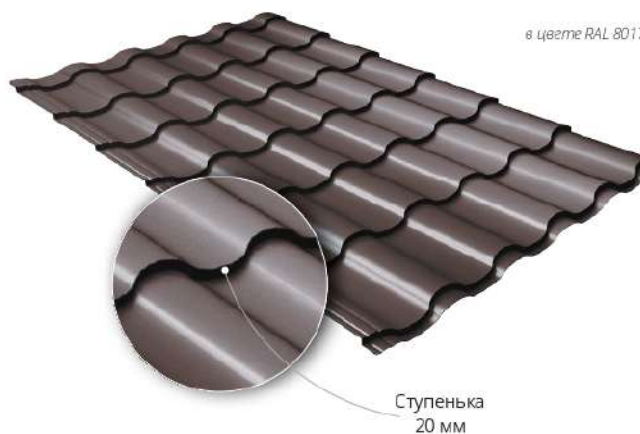

МЕТАЛЛОЧЕРЕПИЦА

Надежная кровля

CLASSIC (КЛАССИКА)

Самый распространенный профиль металлочерепицы, органично сочетающийся с любым архитектурным стилем дома.

Параметры

Общая ширина, мм	1183
Полезная ширина, мм	1100
Высота волны, мм	23,5
Минимальная длина, м	0,5
Максимальная длина, м	6,5

в цвете RAL 7024

Ступенька
20 мм

KREDO® (КРЕДО)

Широкие волны и крупный рисунок профиля придадут индивидуальность вашему дому и существенно повышают прочность кровли.

Параметры

Общая ширина, мм	1190
Полезная ширина, мм	1125
Высота волны, мм	28,5
Минимальная длина, м	0,5
Максимальная длина, м	6,5

в цвете RAL 8017

Ступенька
20 мм

KVINTA® PLUS (КВИНТА ПЛЮС)

Выразительность профилю придают оригинальный рисунок и увеличенная ступенька.
Экономичность за счет большей ширины листа.

Параметры

Общая ширина, мм	1210
Полезная ширина, мм	1150
Высота волны, мм	20
Минимальная длина, м	0,5
Максимальная длина, м	6,5

Новинка

KVINTA® PLUS 3D (КВИНТА ПЛЮС 3Д)

3D рез, повторяющий геометрию волны.

KAMEA® (КАМЕЯ)

Максимально схожа с натуральной черепицей.

Параметры

Общая ширина, мм	1180
Полезная ширина, мм	1085
Высота волны, мм	30
Минимальная длина, м	0,5
Максимальная длина, м	6,5