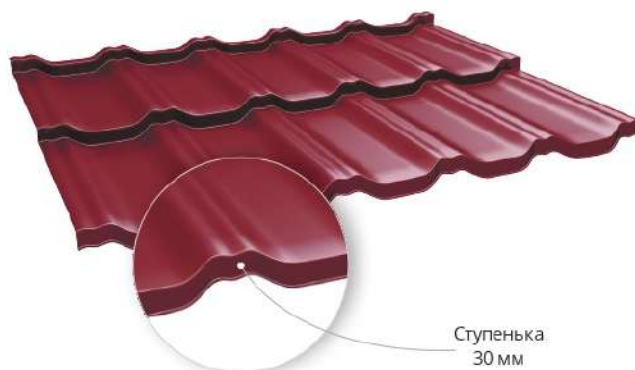

* в Краснодаре (пгт. Ильский) / Калужской области (п. Верховье)

в цвете RAL 7016

Ступенька
20 мм

KVINTA® UNO (КВИНТА УНО)

Модульная версия популярного профиля Kvinta® Plus.

Параметры

Общая ширина, мм	1210
Полезная ширина, мм	1150
Высота волны, мм	20
Минимальная длина, мм	720